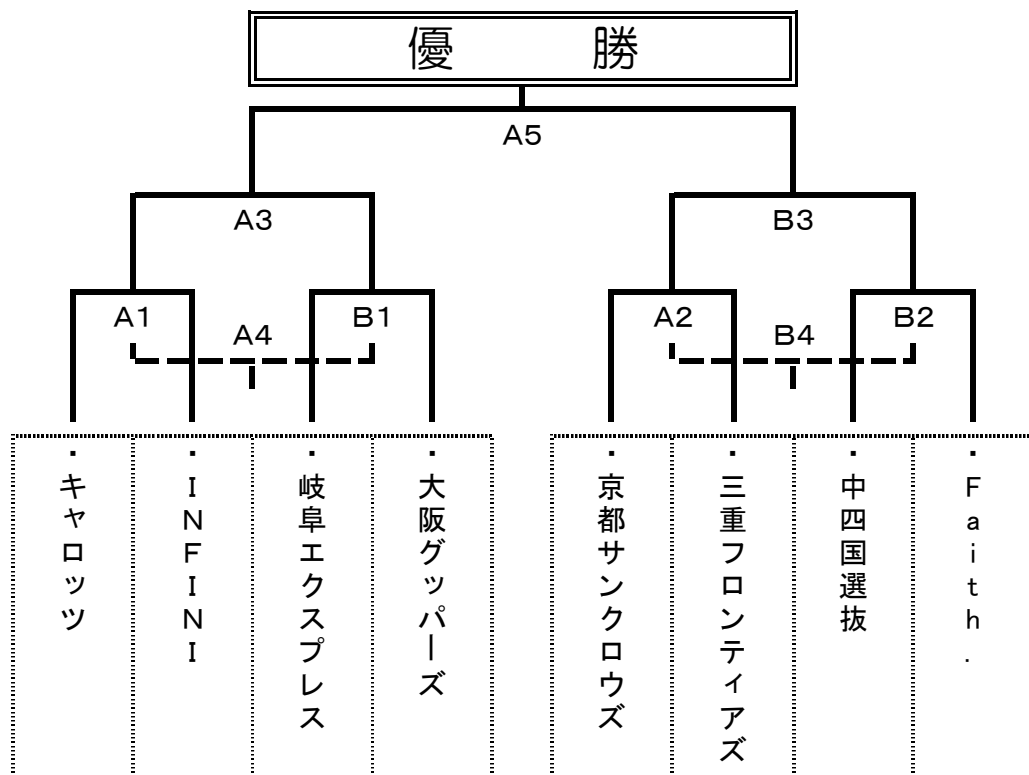

## 【 対戦組合せ・競技時間表 】

		A コー ト		B コー ト	
開 会 式 9 : 30 ~					
第 1 試合 9 : 50 ~	A 1	キャロッツ	Vs	INFINI	B 1
オフィシャル		大阪グッパーズ		京都サンクロウズ	
第 2 試合 11 : 10 ~	A 2	京都サンクロウズ	Vs	三重 フロンティアズ	B 2
オフィシャル		A1敗者		B1敗者	
昼食休憩 12 : 20 ~					
第 3 試合 13 : 20 ~	A 3	A1勝者	Vs	B1勝者	B 3
オフィシャル		A2敗者		B2敗者	
第 4 試合 14 : 40 ~	A 4	A1敗者	Vs	B1敗者	B 4
オフィシャル		A3敗者		B3敗者	
第 5 試合 16 : 00 ~	A 5	A3勝者	Vs	B3勝者	
オフィシャル		A4敗者			
閉 会 式 17 : 20 ~					

## 【 競 技 方 法 】

参加8チームによるトーナメント戦を行う。  
 競技は1ピリオド8分のクォーター制、各ピリオド間の休憩を2分、ハーフタイムを10分間とする。  
 チーム持点は11.5点以内とする。  
 組合せ左側のチームが淡色のユニフォームを着用し、オフィシャル席に向かって右側のベンチを使用。  
 その他、大会申し合せ事項を適用する。